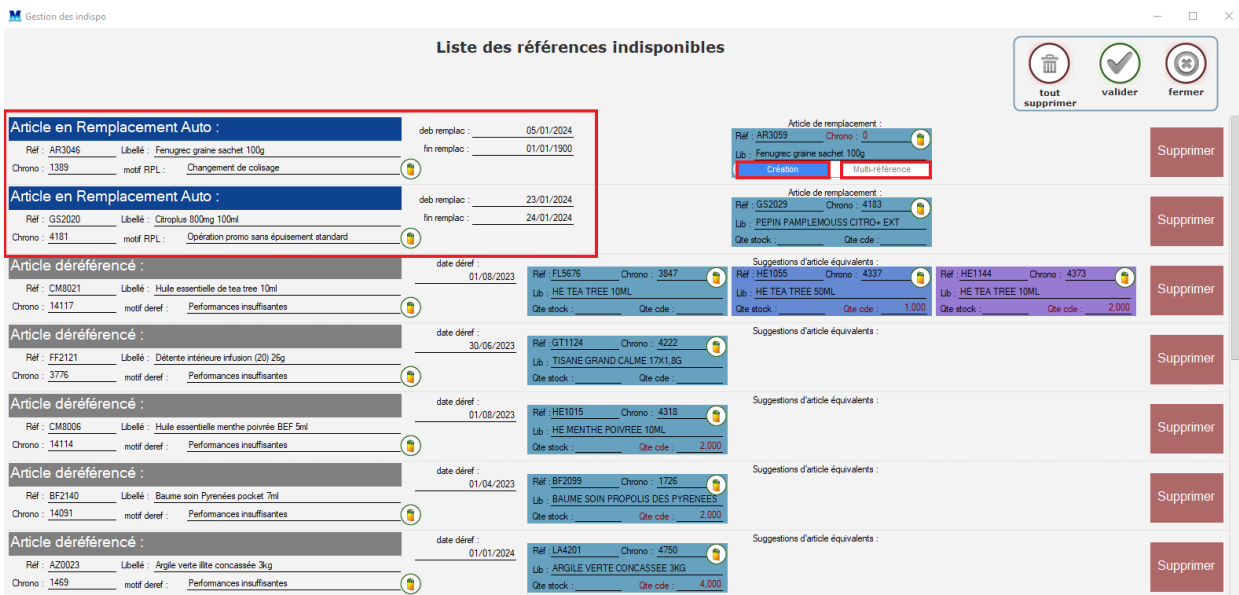

- Pour pouvoir avoir cette fonction vous devez tout d'abord activer l'option dans les « paramètres généraux. »

- Aller dans « Evolution fonctionnalités ».

- Cocher la case « Module vérif articles indispo propo/cde » puis enregistrer vos modifications.

2 Gérer les articles indisponibles.

A noter que cette fonction est utilisable dans le module de **proposition de commande et de commande fournisseur.**

2.1 Proposition de commande / Commande Fournisseur.

- Après la création d'une commande une nouvelle fenêtre apparaîtra. Vous pouvez rencontrer plusieurs types de remplacement,
- le premier « Article en Remplacement auto ». Vous pouvez choisir « Création » qui va vous créer directement une nouvelle fiche article ou « Multi-référence » il va vous rajouter la nouvelle référence automatiquement sur la fiche article existante.