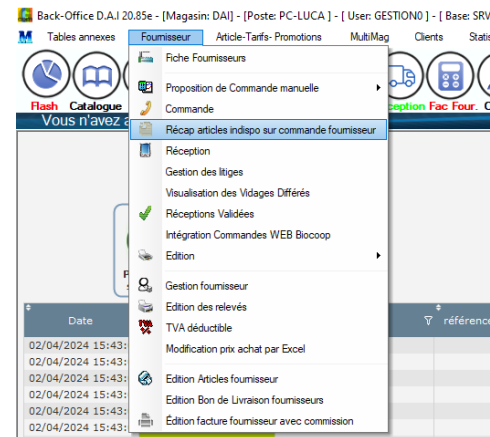

2.2 Historique des articles indisponible.

- Vous pouvez consulter un récapitulatif de tous les articles qui sont indisponibles.
- Cette fenêtre peut vous permettre aussi de mettre les articles indisponibles en sommeil Back Office ou de les sortir du Sommeil. Sélectionner la ligne que vous souhaitez mettre en sommeil et cliquer sur « Passer en sommeil »

Article Origine

Passer en sommeil

Sortir du sommeil

article

Date	type indispo	chrono	référence	Som	code fou	nom fournisseur	libellé	qté cde
02/04/2024 15:43:0	Bloqué à l'achat	4586			2	BIOCOOP SURGELE	FARINE DE CHÂTAIGNE 500G	10,00
02/04/2024 15:43:0	risque de rupture	13963			2	BIOCOOP SURGELE	Cafe Ethiopie grains 500g	12,00
02/04/2024 15:43:0	Bloqué à l'achat	6827			2	BIOCOOP SURGELE	CROSTI BOMBS MIEL 300G	6,00
02/04/2024 15:43:0	Bloqué à l'achat	14062			2	BIOCOOP SURGELE	Preparation creme pâtisseries poudre 45g	25,00
02/04/2024 15:43:0	Bloqué à l'achat	13764			2	BIOCOOP SURGELE	Sucre canne roux doypack 750g	8,00
02/04/2024 15:43:0	Bloqué à l'achat	3959			2	BIOCOOP SURGELE	PAPAYE SECHEE CAMEROUN 100G	10,00
02/04/2024 15:43:0	Bloqué à l'achat	2338			2	BIOCOOP SURGELE	SUCETTE GLACE A CONGELER (10) 40CL	20,00
02/04/2024 15:43:0	Bloqué à l'achat	3939			2	BIOCOOP SURGELE	MIEL THYM 250G	12,00
02/04/2024 15:43:0	Bloqué à l'achat	2904			2	BIOCOOP SURGELE	COMPOTE ABRICOT MORCEAUX 315G	6,00
02/04/2024 15:43:0	Bloqué à l'achat	7405			2	BIOCOOP SURGELE	CAFE ETHIOPIE MOULU 250G	12,00
02/04/2024 15:43:0	Bloqué à l'achat	2518			2	BIOCOOP SURGELE	PRUNE D ENTE MI-CUITE 500G	12,00
02/04/2024 15:43:0	Bloqué à l'achat	5772			2	BIOCOOP SURGELE	SUCRE CANNE COMPLET RAPADURA 1KG	6,00
02/04/2024 15:43:0	Bloqué à l'achat	2519			2	BIOCOOP SURGELE	PRUNEAU DENOYAUTE GEANT 500G	20,00
02/04/2024 15:43:0	Bloqué à l'achat	5534			2	BIOCOOP SURGELE	FARINE DE CHÂTAIGNE 500G	10,00
02/04/2024 15:43:0	Déréférencé	2445			2	BIOCOOP SURGELE	GALETTE SARRASIN (12) 100G	14,00
02/04/2024 15:43:0	Bloqué à l'achat	7653			2	BIOCOOP SURGELE	MIEL EUCALYPTUS 270G	6,00
02/04/2024 15:43:0	Bloqué à l'achat	13763			2	BIOCOOP SURGELE	Sucre canne blond doypack 750g	8,00
02/04/2024 15:43:0	Déréférencé	14432			2	BIOCOOP SURGELE	Farine khorasan integrale 400g	6,00
02/04/2024 15:43:0	Déréférencé	4833			2	BIOCOOP SURGELE	CAFE BOLIVIE YUNGAS MOULU 250G	12,00
02/04/2024 15:43:0	Déréférencé	4670			2	BIOCOOP SURGELE	THE VERT JASMIN 20X1,6G	10,00
02/04/2024 15:43:0	Déréférencé	6638			2	BIOCOOP SURGELE	CHOCOLAT POUDRE 32% 400G	18,00
02/04/2024 15:43:0	Déréférencé	3982			2	BIOCOOP SURGELE	THE VERT MANGUE 24X1,8G	6,00
02/04/2024 15:43:0	Déréférencé	2416			2	BIOCOOP SURGELE	BISCUIT CEREALES GRAINES EQUI LIBRE 15	12,00
02/04/2024 15:43:0	Déréférencé	2443			2	BIOCOOP SURGELE	BISCUIT FOURRE ORANGE CHOCO TWIBIO 1	12,00
02/04/2024 15:43:0	Déréférencé	2406			2	BIOCOOP SURGELE	BISCUIT PETIT BEURRE 155G	12,00
02/04/2024 15:43:0	Déréférencé	6833			2	BIOCOOP SURGELE	TISANE RELAX 20X1,8G	8,00
02/04/2024 15:43:0	Déréférencé	4671			2	BIOCOOP SURGELE	THE VERT EARL GREY DARJEELING 20X1,6G	10,00
02/04/2024 15:43:0	Déréférencé	7740			2	BIOCOOP SURGELE	THE VERT EARL GREY CEYLAN 80G	12,00
02/04/2024 15:43:0	Déréférencé	12662			2	BIOCOOP SURGELE	Tisane menthe 20x1,8g	8,00
02/04/2024 15:43:0	Déréférencé	12419			2	BIOCOOP SURGELE	MIEL BRUYERE ERICA 250G	12,00
02/04/2024 15:43:0	Déréférencé	1006			2	BIOCOOP SURGELE	MIEL FORÊT 250G	12,00
02/04/2024 15:43:0	Déréférencé	12663			2	BIOCOOP SURGELE	Tisane verveine menthe 20x1,8g	8,00
02/04/2024 15:43:0	Déréférencé	13822			2	BIOCOOP SURGELE	Chocolat lait Perou 56% 100g	20,00
02/04/2024 15:43:0	Déréférencé	6746			2	BIOCOOP SURGELE	CONFITURE FRAMBOISE EXTRA 810G	6,00
02/04/2024 15:43:0	Déréférencé	2421			2	BIOCOOP SURGELE	BISCUIT FOURRE PRALINE PEPITES CHOCO1	12,00
02/04/2024 15:43:0	Déréférencé	7908			2	BIOCOOP SURGELE	LAIT CHEVRE ENTIER POUDRE 300G	6,00
02/04/2024 15:43:0	Déréférencé	6834			2	BIOCOOP SURGELE	TISANE MINCEUR 20X1,8G	8,00